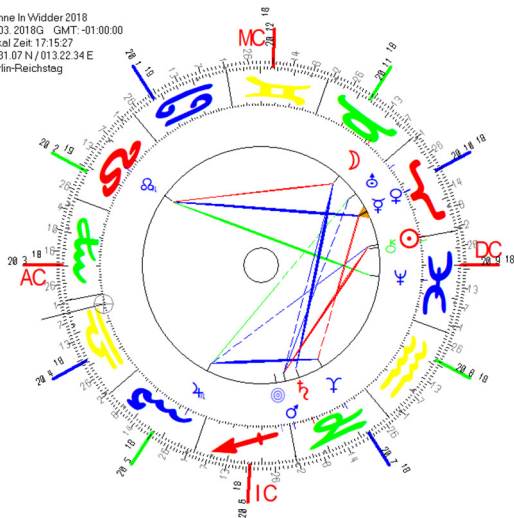

Widderingress Sonne 2018 Berlin

Pluto	△	21.03.2018
Jupiter	*	24.03.2018
Uranus	♄	28.03.2018
GZ	□	28.03.2018
Waage	Eintritt	31.03.2018
Sonne	♌	31.03.2018
Mars	□	02.04.2018
Saturn	□	09.04.2018
Mond	♁	09.04.2018
Mondknoten	*	15.04.2018
Neptun	♆	16.04.2018
Merkur	♁	18.04.2018
Venus	♁	18.04.2018
Pluto	□	23.04.2018
Jupiter	♃	25.04.2018
Uranus	♁	29.04.2018
GZ	*	29.04.2018
Skorpion	Eintritt	02.05.2018
Sonne	♈	02.05.2018
Mars	*	04.05.2018
Saturn	*	11.05.2018
Mond	♁	11.05.2018
Mondknoten	□	17.05.2018
Neptun	△	18.05.2018
Merkur	♁	20.05.2018
Venus	♁	20.05.2018
Pluto	*	25.05.2018
Jupiter	♃	27.05.2018
Uranus	♁	31.05.2018
GZ	♃	31.05.2018
Schütze	Eintritt	03.06.2018
Sonne	△	03.06.2018

Mars	♃	04.06.2018
Saturn	♃	11.06.2018
Mond	♁	12.06.2018
Mondknoten	△	17.06.2018
Neptun	□	18.06.2018
Merkur	△	20.06.2018
Venus	△	20.06.2018
Pluto	♃	23.06.2018
Jupiter	♃	25.06.2018
Uranus	△	28.06.2018
GZ	♃	29.06.2018
Steinbock	Eintritt	01.07.2018
Sonne	□	01.07.2018
Mars	♃	03.07.2018
Saturn	♃	08.07.2018
Mond	△	08.07.2018
Mondknoten	♁	13.07.2018
Neptun	*	13.07.2018
Merkur	□	15.07.2018
Venus	□	16.07.2018
Pluto	♃	19.07.2018
Jupiter	*	21.07.2018
Uranus	□	25.07.2018
GZ	♃	25.07.2018
Sonne	*	28.07.2018
Wassermann	Eintritt	28.07.2018
Mars	♃	30.07.2018
Saturn	♃	06.08.2018
Mond	□	06.08.2018
Mondknoten	♁	12.08.2018
Neptun	♃	12.08.2018
Merkur	*	15.08.2018
Venus	*	15.08.2018
Pluto	♃	19.08.2018
Jupiter	□	21.08.2018
Uranus	*	26.08.2018
GZ	*	26.08.2018
Fische	Eintritt	29.08.2018
Sonne	♃	29.08.2018
Mars	*	31.08.2018
Saturn	*	07.09.2018
Mond	*	07.09.2018
Mondknoten	♁	13.09.2018
Neptun	♃	13.09.2018
Merkur	♃	16.09.2018
Venus	♃	16.09.2018
Pluto	*	20.09.2018
Jupiter	△	23.09.2018